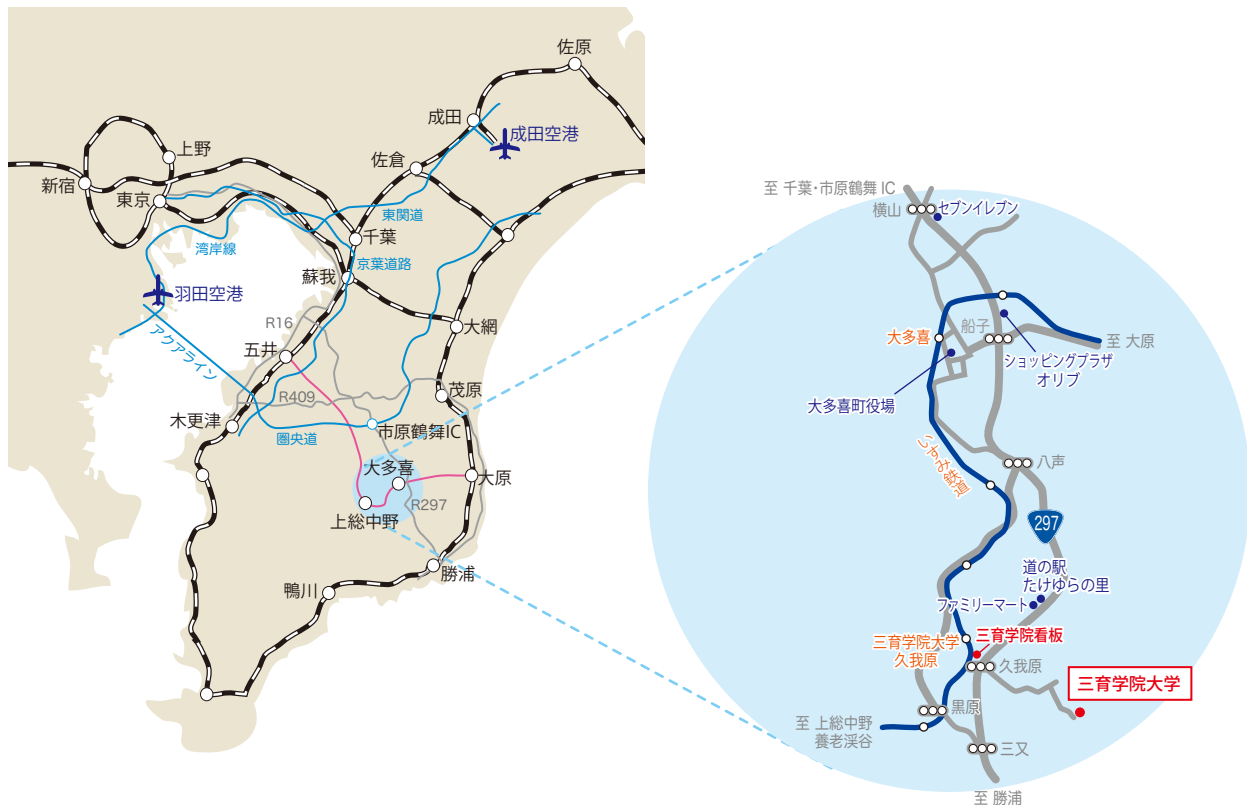

お申し込み

- 送迎バス運行**
- 袖ヶ浦バスターミナル 10:00 発
 - たけゆらの里 9:35 発
 - JR 外房線茂原駅南口 10:00 発
- ※詳細は裏面をご覧ください。

三育学院大学 看護学部

〒298-0271 千葉県夷隅郡大多喜町久我原 1500 ☎ 0470-84-0111

三育学院大学大多喜キャンパス アクセス情報

大多喜キャンパスまでのアクセス

※バスの発着時刻は 2024 年 3 月 1 日現在の情報です。

新宿南口 バスタ新宿		小湊鐵道バス (4階3番のりば) 8:50 発→9:48 着	袖ヶ浦バスターミナル	送迎バス 10:00 発	三育学院大学大多喜キャンパス
品川駅 東口(港南口)		京浜急行バス (東口/港南口) 9:00 発→9:52 着		たけゆらの里	
横浜駅東口 YCAT		小湊鐵道バス (Cバスのりば 18番) 9:50 発→9:46 着	JR 外房線 茂原駅南口	送迎バス 10:00 発	
東京駅 八重洲南口		小湊鐵道バス (バスターミナル東京八重洲) 7:50 発→9:29 着	市原鶴舞 IC	ICから約30分	
各地		JR 外房線 東京駅から約60分			
各地		お車			

たけゆらの里からお越しの方にはプログラムを変更し、9:30より個人面接等を行わせていただきます。